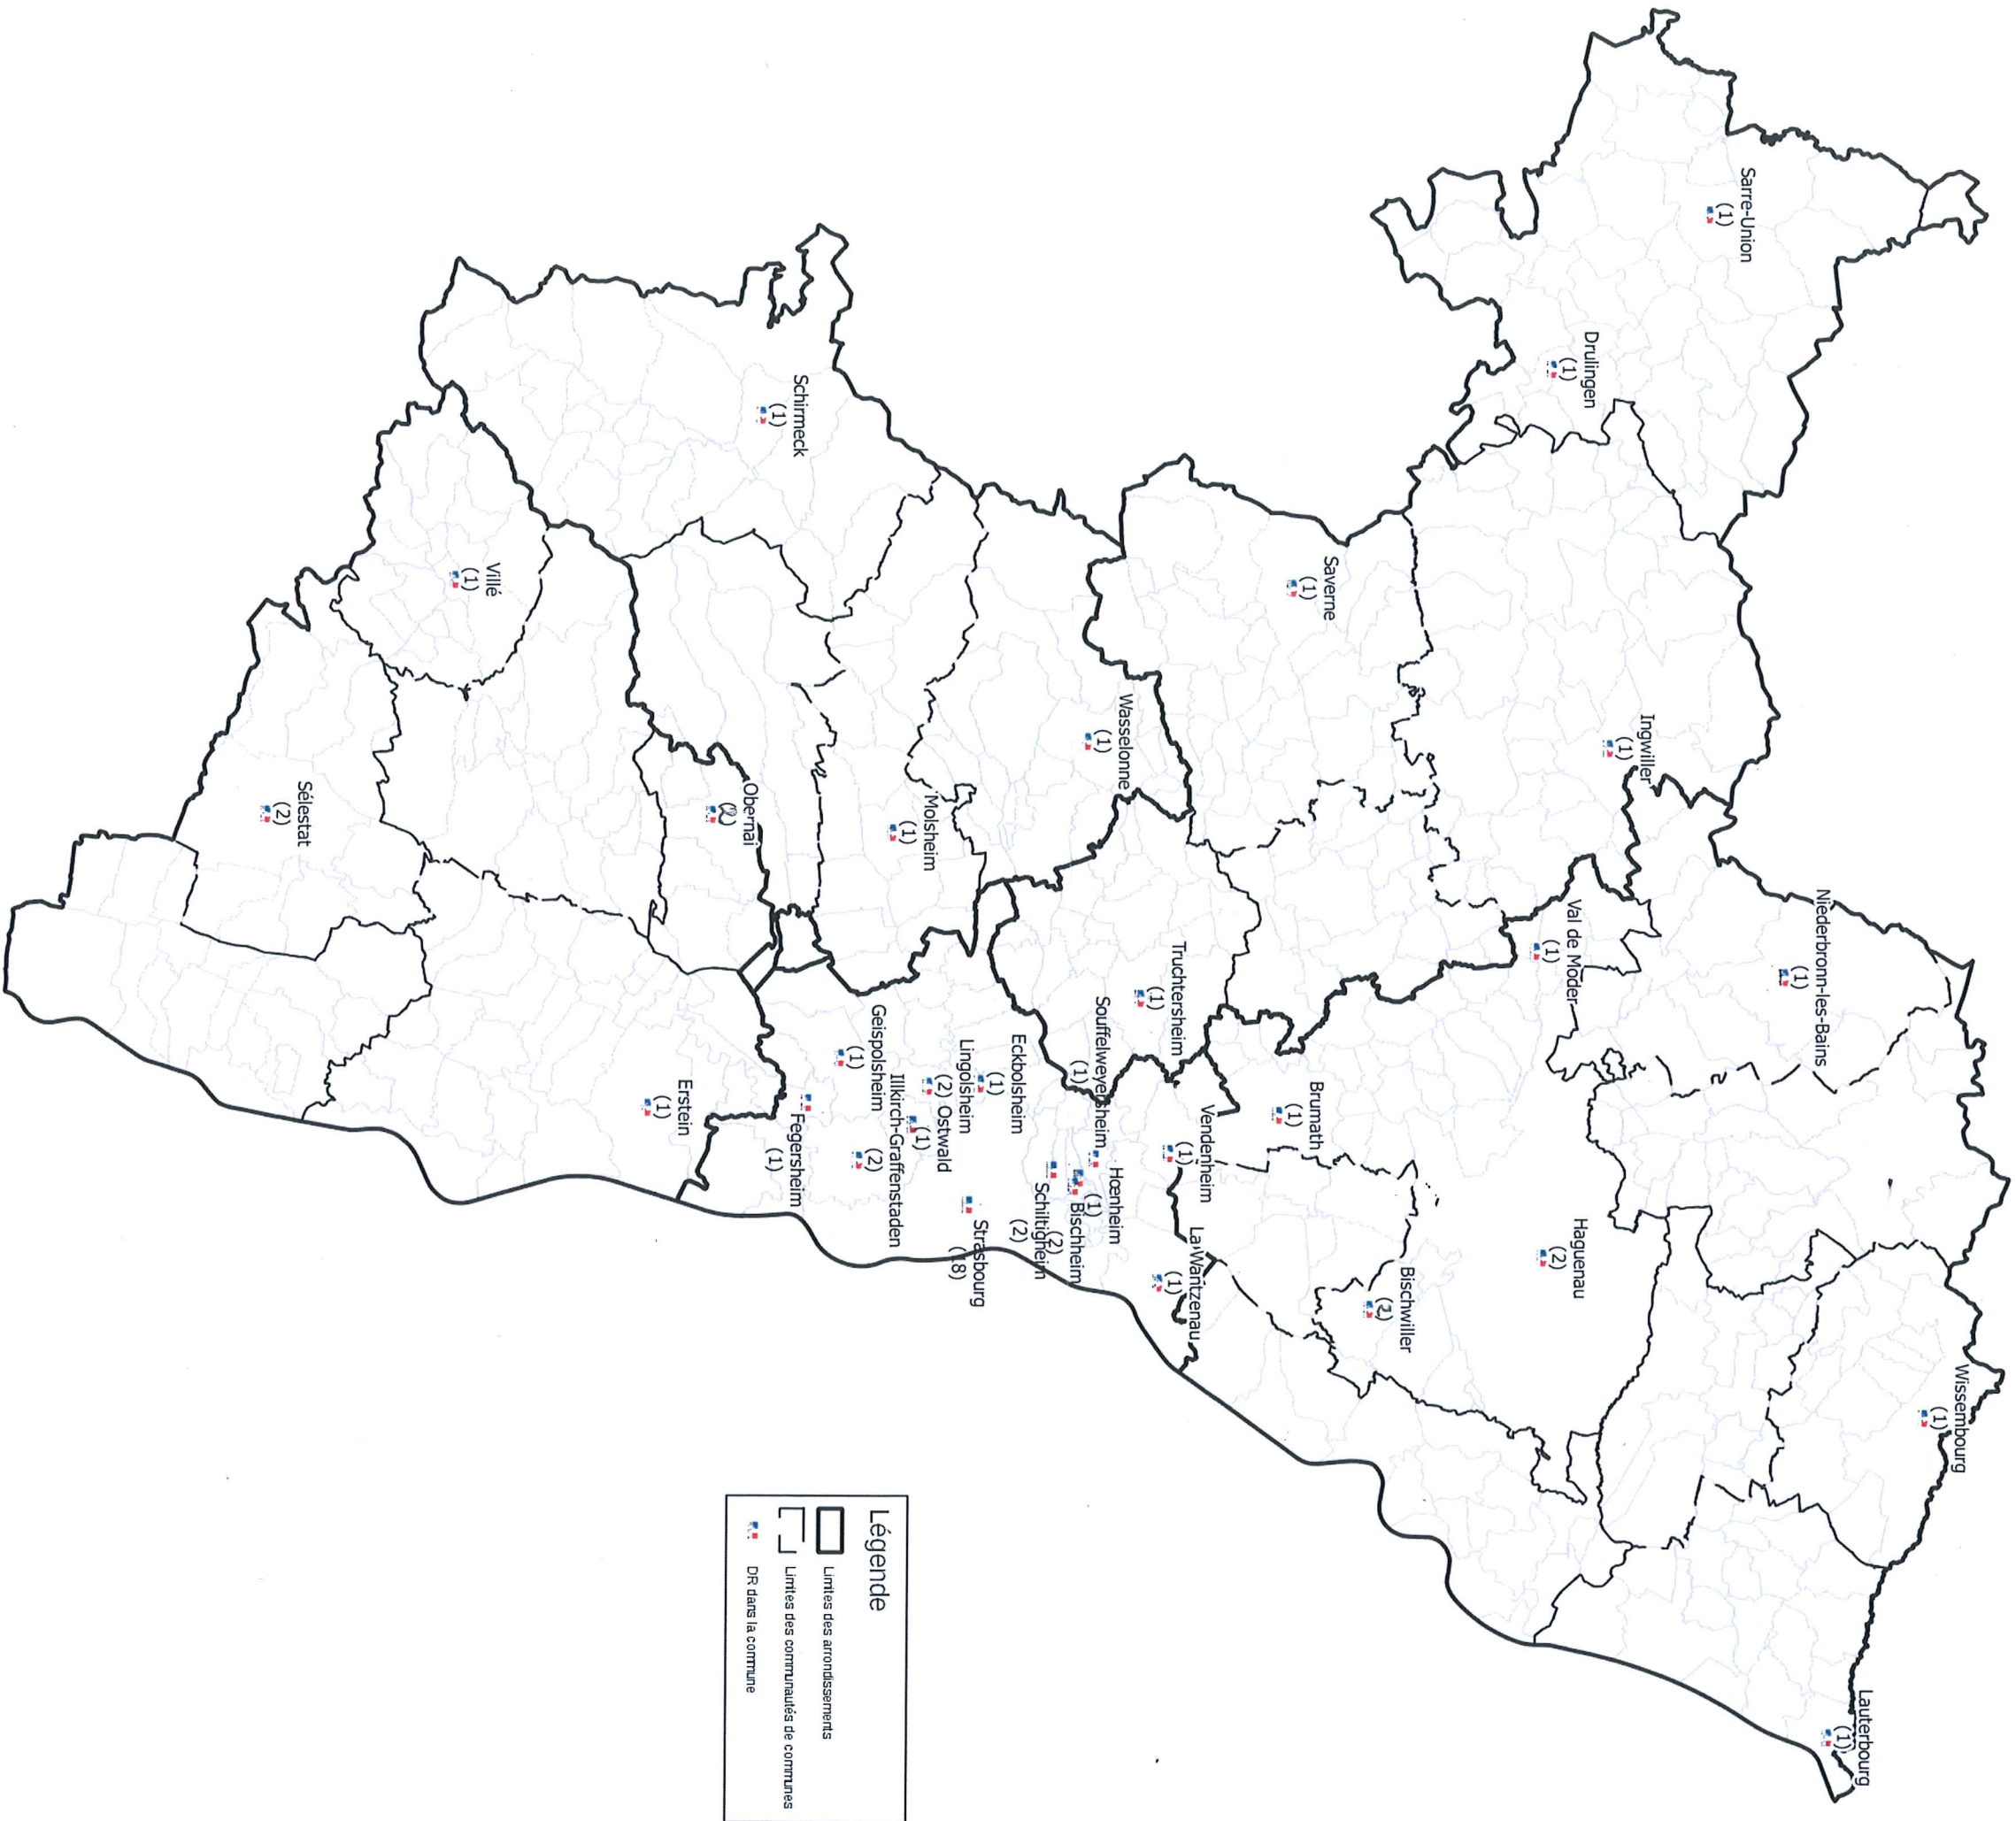

Dispositifs de recueil (DR) des CNI / passeports dans le Bas-Rhin

Public

Commande : Préfecture

Réalisation : DDT/ 02/2017

Sources : © IGN-BD TOPO© 2015

Direction Départementale des Territoires du Bas-Rhin
www.bas-rhin.gouv.fr